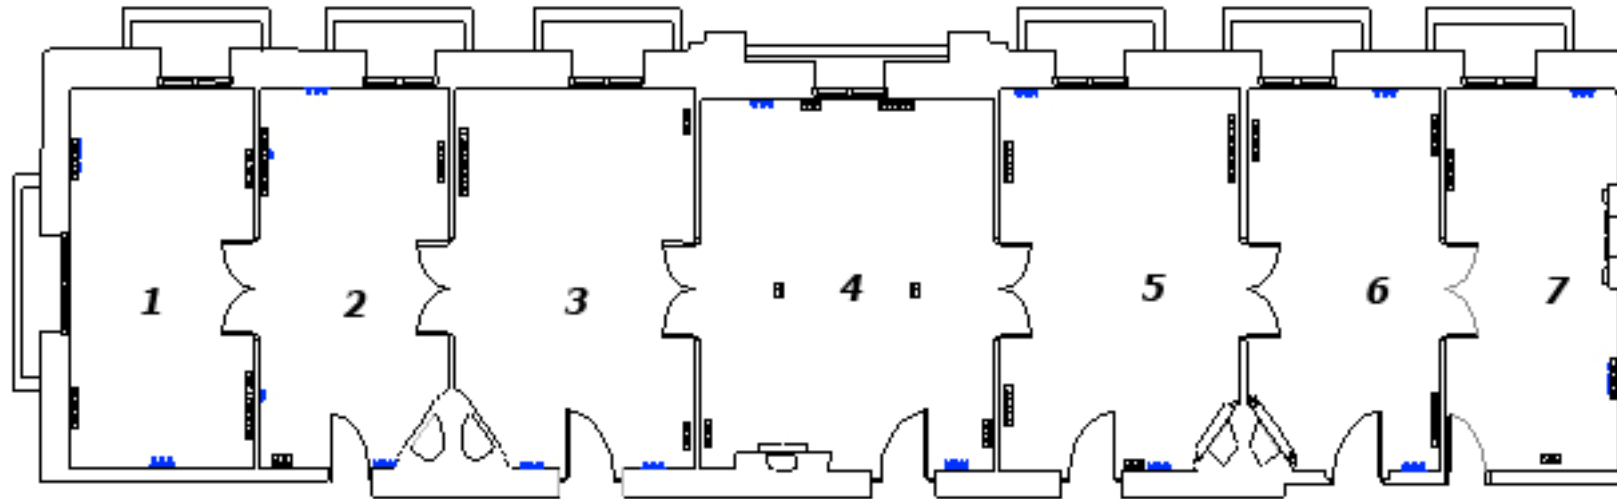

H 1898

LA RAMBLA - BARCELONA

SALONES COLONIALES

| Salón Room | Ancho Width | Largo Length | Area | Alto Height | Escuela School | Teatro Theater | Banquete | Imperial | U-shape |
|---------------------------------------|-----------------|------------------|-------------------------------------------|----------------|-------------------|-------------------|----------|----------|---------|
| 6 Coloniales (cada uno / each one) | 3,74m 12' 3" | 5,44m 17' 10" | 20,35m ² 220ft ² | 2,80 9' 2" | n/a | 15pax | 10pax | 12pax | 10pax |
| Salón Central (nº 4) | 6,30m 20' 8" | 5,44m 17' 10" | 34,30m ² 365ft ² | 2,80 9' 2" | n/a | 15pax | 10pax | 16pax | 15pax |