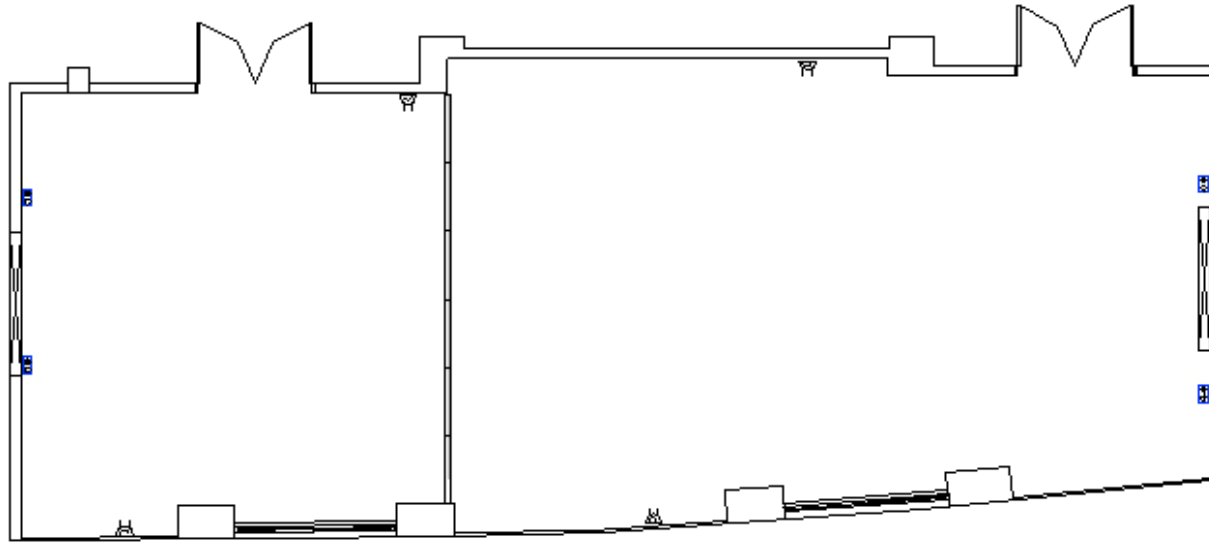

H 1898

LA RAMBLA - BARCELONA

SALÓN “FILIPINAS”

(Salón “Punta de Fuego” + Salón “Mar de Filipinas”)

Salón Room	Ancho Width	Largo Length	Area	Alto Heigth	Escuela School	Teatro Theater	Banquete	Imperial	U-shape
FILIPINAS	7,40m 24' 3"	20,75m 68'	159,50m ² 1720ft ²	2,84m 9' 3"	120pax	180pax	100pax	60pax	50pax
Punta de Fuego	7,40m 24' 3"	7,40m 24' 3"	54,50m ² 590ft ²	2,84m 9' 3"	30pax	50pax	30pax	25pax	20pax
Mar de Filipinas	7,90m 25' 11"	13,25m 43' 5"	105m ² 1130ft ²	2,84	60pax	90pax	60pax	48pax	40pax