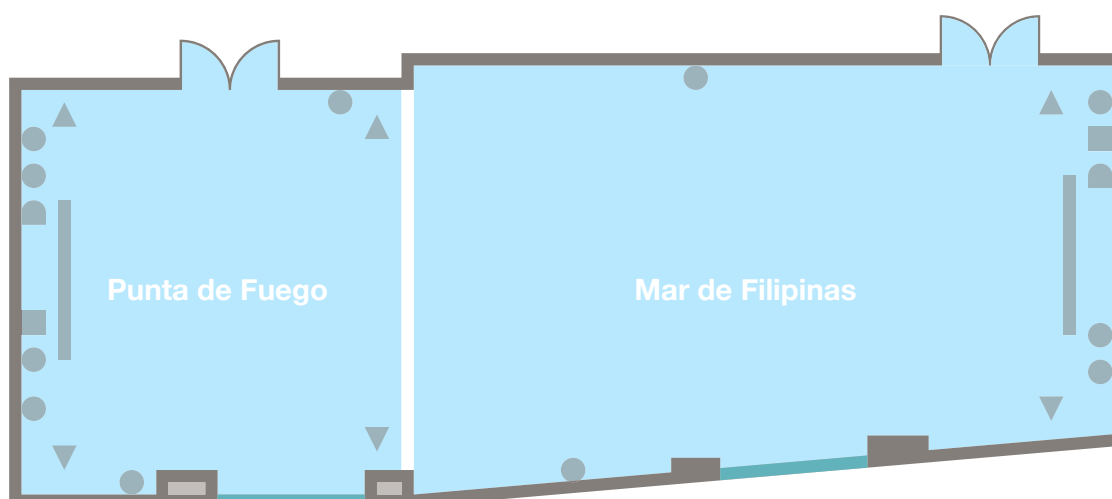

# H 1898

LA RAMBLA - BARCELONA

## SALÓN FILIPINAS

■ Teléfono / internet   ● 220w   ▼ Altavoz   ▭ Antena TV   — Pantalla

Sala	Ancho Width	Largo Length	Área	Alto Height	Escuela School	Teatro Theater	Banquete Banquet	Imperial	“U” U-shape
FILIPINAS	7,40 m 24' 3"	20,75 m 68"	152 m <sup>2</sup> 1.636 ft <sup>2</sup>	2,84 m 9' 3"	120 pax	180 pax	100 pax	54 pax	48 pax
Punta de Fuego	7,40 m 24' 3"	7,40 m 24' 3"	55 m <sup>2</sup> 595 ft <sup>2</sup>	2,84 m 9' 3"	30 pax	50 pax	30 pax	24 pax	18 pax
Mar de Filipinas	7,92 m 25' 11"	13,25 m 43' 5"	97 m <sup>2</sup> 1.044 ft <sup>2</sup>	2,84 m 9' 3"	60 pax	90 pax	60 pax	48 pax	42 pax