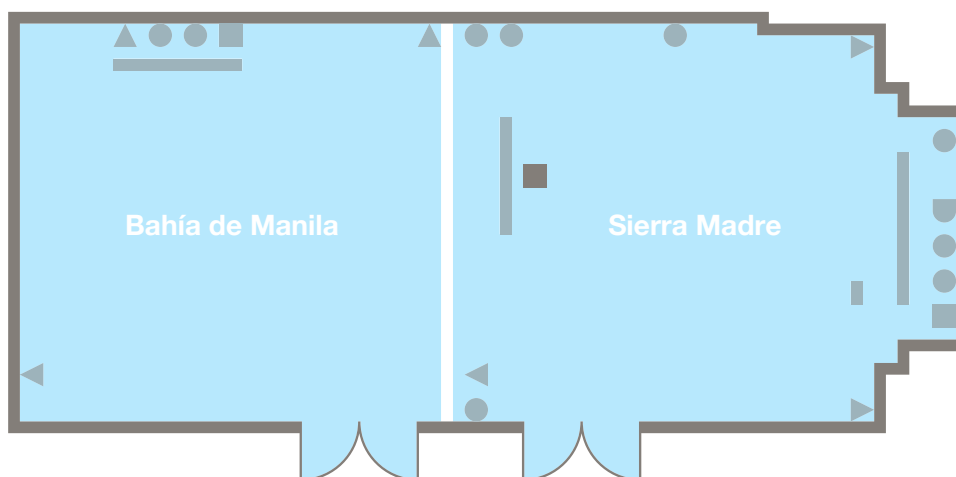

H 1898

LA RAMBLA - BARCELONA

SALÓN MANILA

■ Teléfono / internet ● 220w ▼ Altavoz ● Antena TV — Pantalla

Sala	Ancho Width	Largo Length	Área	Alto Height	Escuela School	Teatro Theater	Banquete Banquet	Imperial	“U” U-shape
MANILA	11,15 m 36' 7"	16,50 m 54' 1"	174 m ² 1.873 ft ²	2,70 m 8' 10"	130 pax	200 pax	120 pax	S/P	S/P
Sierra Madre	11,15 m 36' 7"	9,00 m 29' 6"	91 m ² 979 ft ²	2,70 m 8' 10"	48 pax	90 pax	60 pax	36 pax	33 pax
Bahía de Manila	11,15 m 36' 7"	7,50 m 24' 7"	83 m ² 893 ft ²	2,70 m 8' 10"	60 pax	90 pax	60 pax	42 pax	36 pax