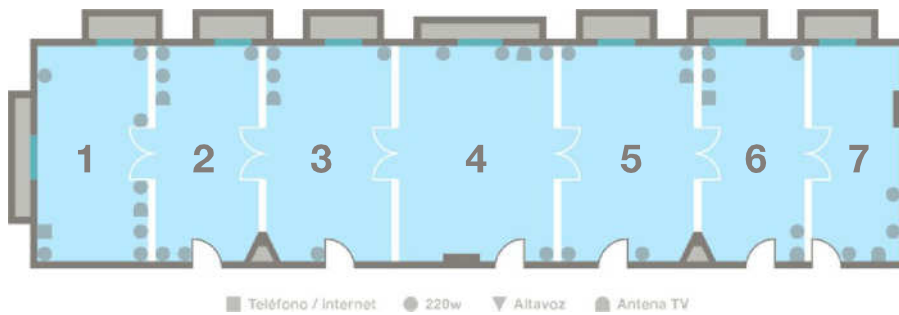

## SALONES COLONIALES

Sala	Ancho Width	Largo Length	Área	Alto Height	Escuela School	Teatro Theater	Banquete Banquet	Imperial	"U" U-shape
<b>COLONIALES</b>	3,74 m 12' 3"	5,44 m 17' 10"	21-29 m <sup>2</sup> 226 - 312 ft <sup>2</sup>	2,80 m 9' 2"	S/P	15 pax	10 pax	12 pax	S/P
Colonial 4	5,44 m 17' 10"	6,30 m 20' 8"	34 m <sup>2</sup> 365 ft <sup>2</sup>	2,80 m 9' 2"	S/P	25 pax	10 pax	16 pax	15 pax