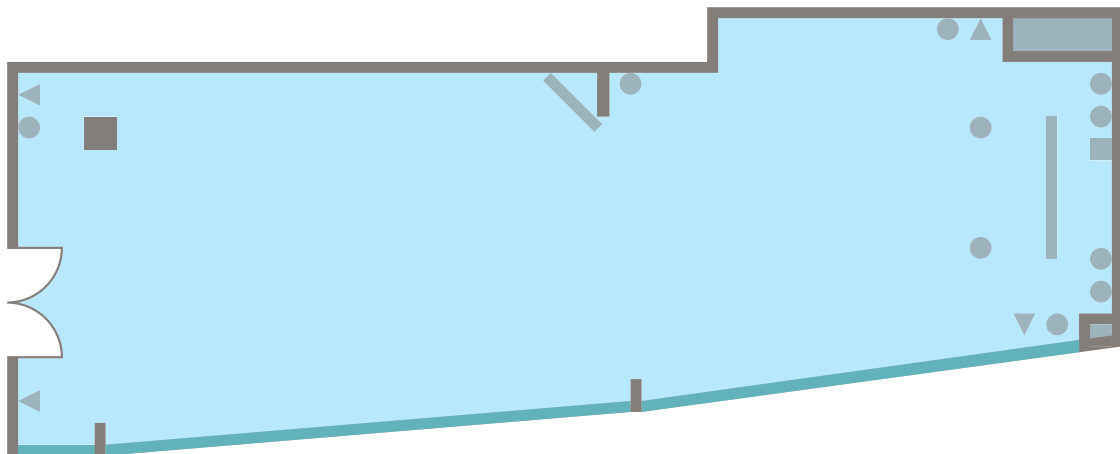

# H 1898

LA RAMBLA - BARCELONA

## SALÓN VILLA ÁNGELA

■ Teléfono / internet   ● 220w   ▼ Altavoz   ■ Antena TV   — Pantalla

Sala	Ancho Width	Largo Length	Área	Alto Height	Escuela School	Teatro Theater	Banquete Banquet	Imperial	"U" U-shape
VILLA ANGELA	6,30 m 20' 8"	18,70 m 61' 4"	110 m <sup>2</sup> 1.184 ft <sup>2</sup>	2,50 m 9' 2"	70 pax	110 pax	70 pax	36 pax	33 pax